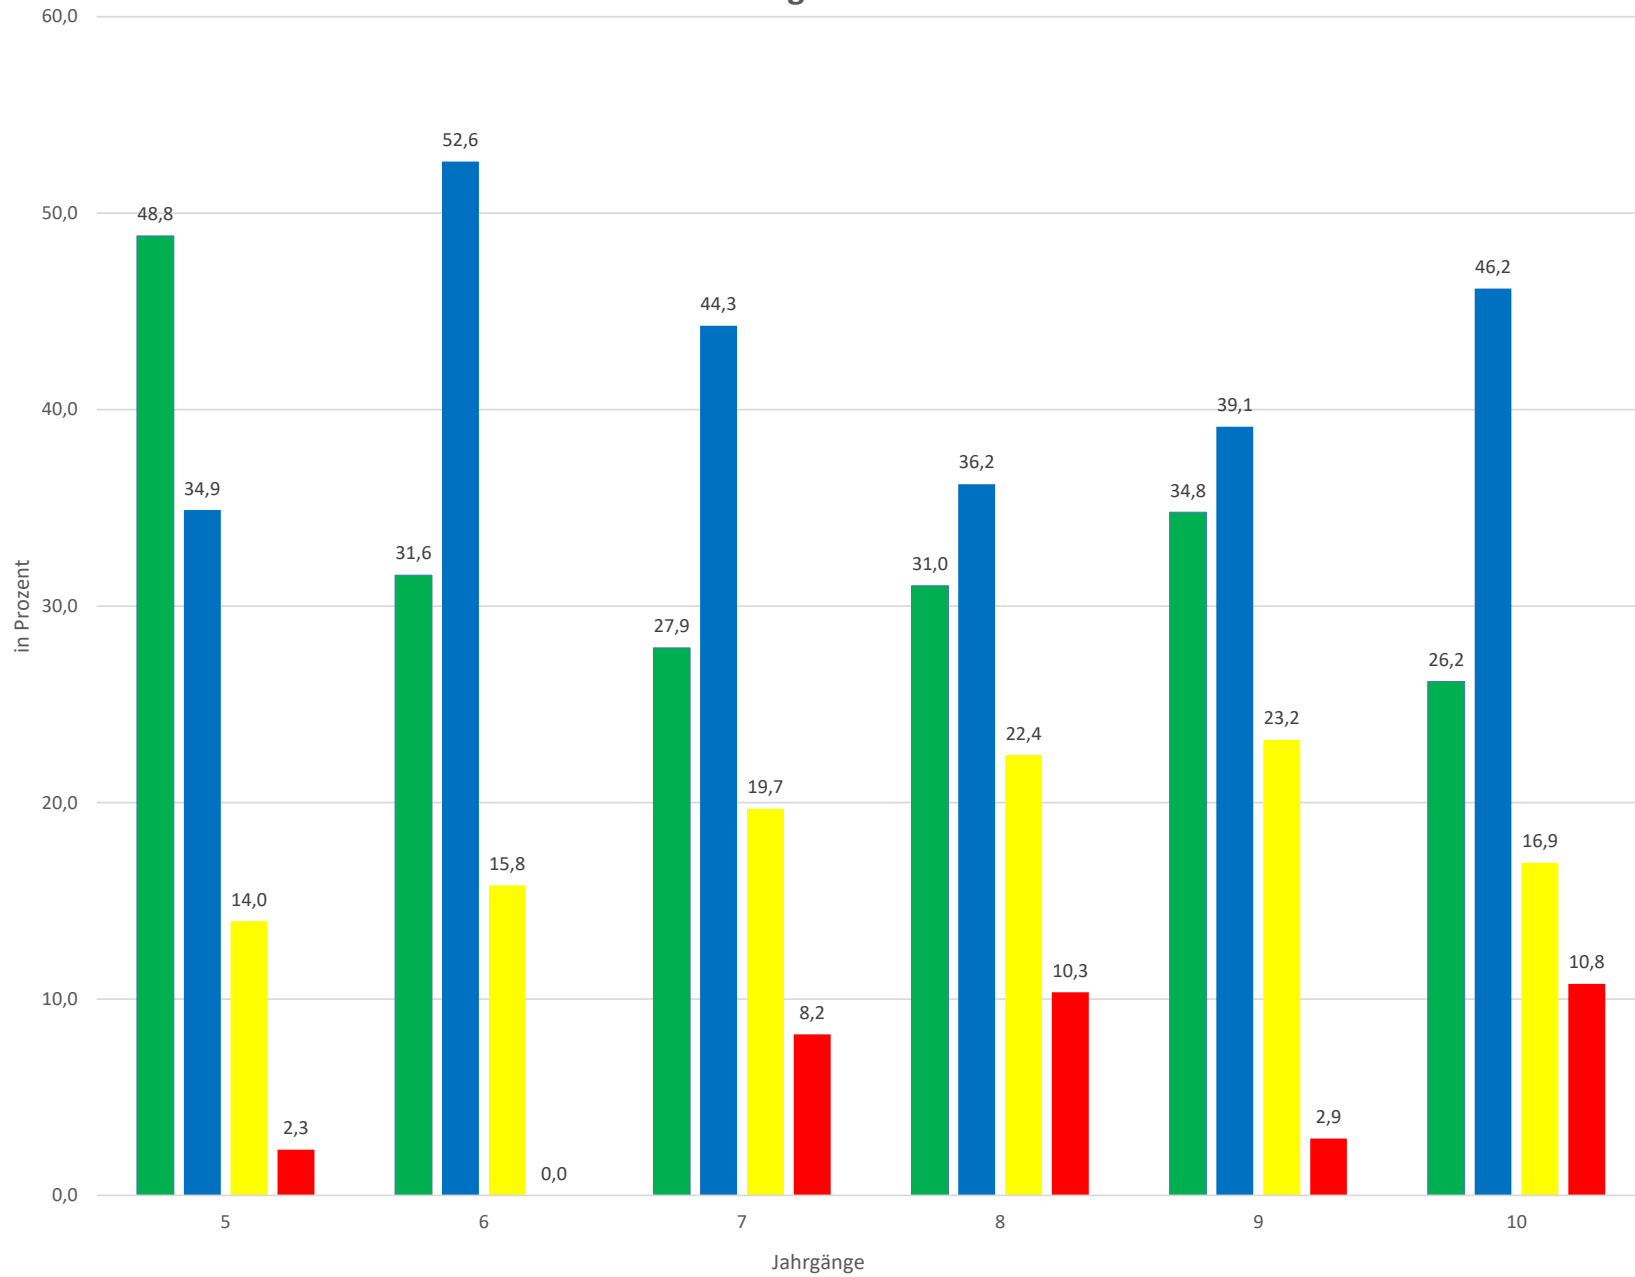

Die Unterstützung durch die Lehrer war für mich ...

Werte

- Sehr zufrieden (Green)
- Zufrieden (Blue)
- Nicht zufrieden (Yellow)
- Sehr unzufrieden (Red)